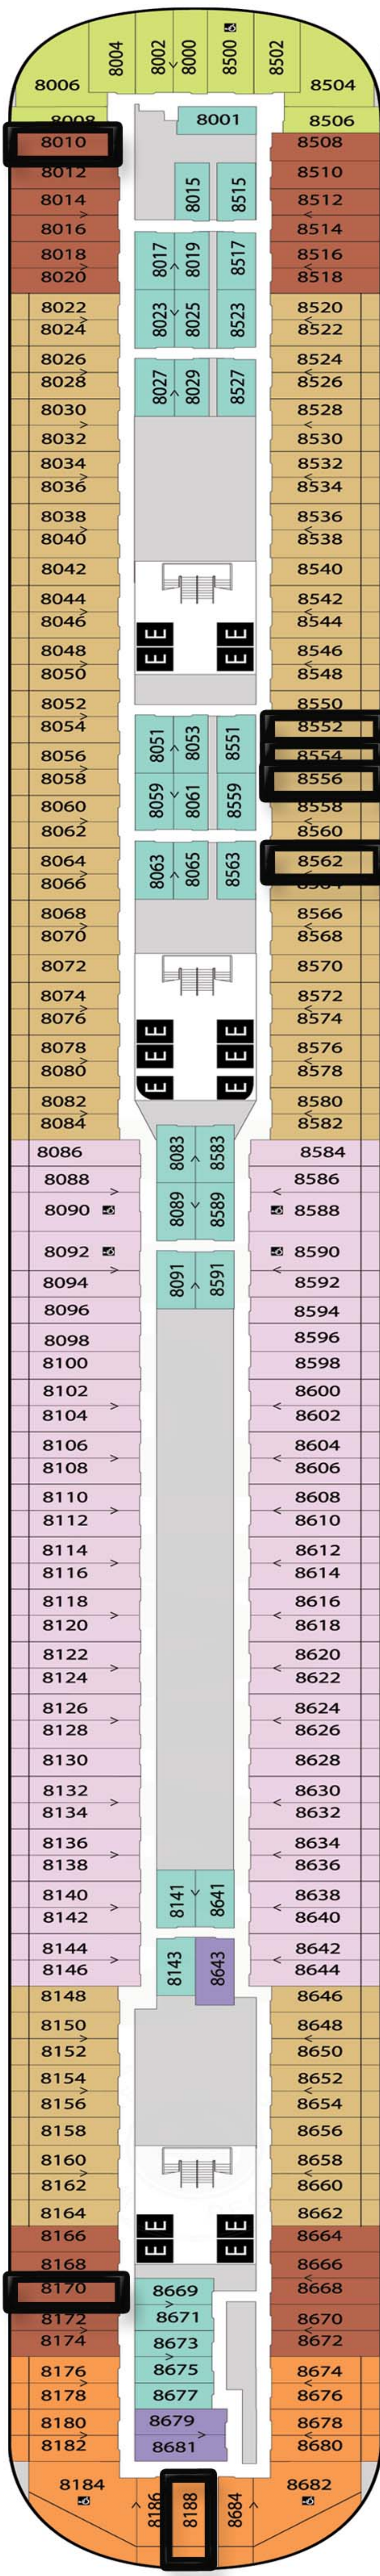

7

8

9

# Deck 7

- 7078 cdndrmom
- 7094 lolainkent
- 7148 Zott
- 7194 Cheryla

# Deck 8

- 8010 Facebook 5
- 8170 drummfamily 3
- 8188 Dizneat
- 8552 Facebook 3
- 8554 Facebook 1
- 8556 melissaina2
- 8562 Facebook 2

# Deck 9

- 9090 momof2divas
- 9112 Facebook 4
- 9154 drummfamily 1
- 9158 drummfamily 2

**Deck 2**  
2014 Charlesfamily

**Deck 5**  
5546 Blakeney4

**Deck 6**  
6078 liemge  
6688 LeckieClan