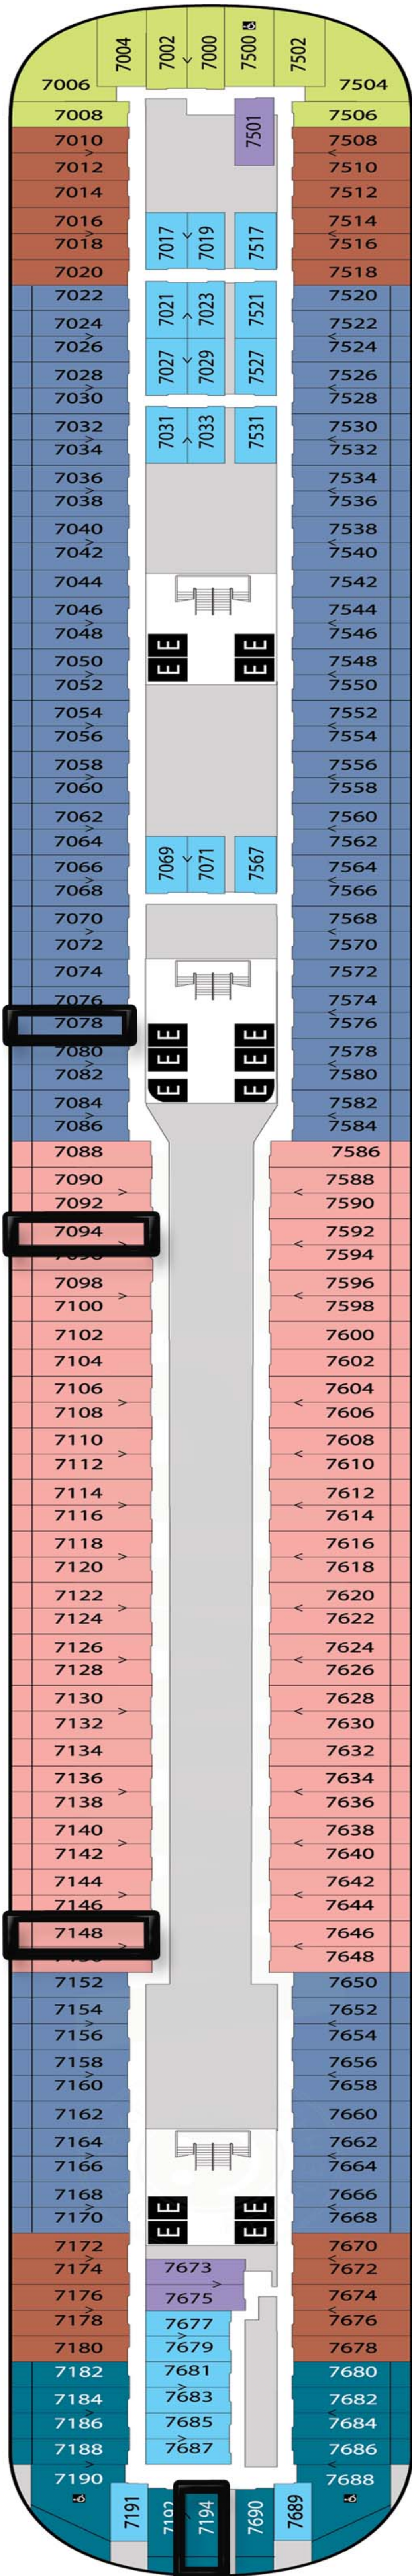

7

8

9

# Deck 7

- 7078 cdndrmom
- 7094 lolainkent
- 7148 Zott
- 7194 Cheryla

# Deck 8

- 8010 Facebook 5
- 8170 drummfamily 3
- 8188 Dizneat
- 8552 Facebook 3
- 8554 Facebook 1
- 8556 melissaina2
- 8562 Facebook 2

# Deck 9

- 9090 momof2divas
- 9112 Facebook 4
- 9154 drummfamily 1
- 9158 drummfamily 2

**Deck 2**  
2014 Charlesfamily

**Deck 5**  
5546 Blakeney4

**Deck 6**  
6078 liemge  
6688 LeckieClan