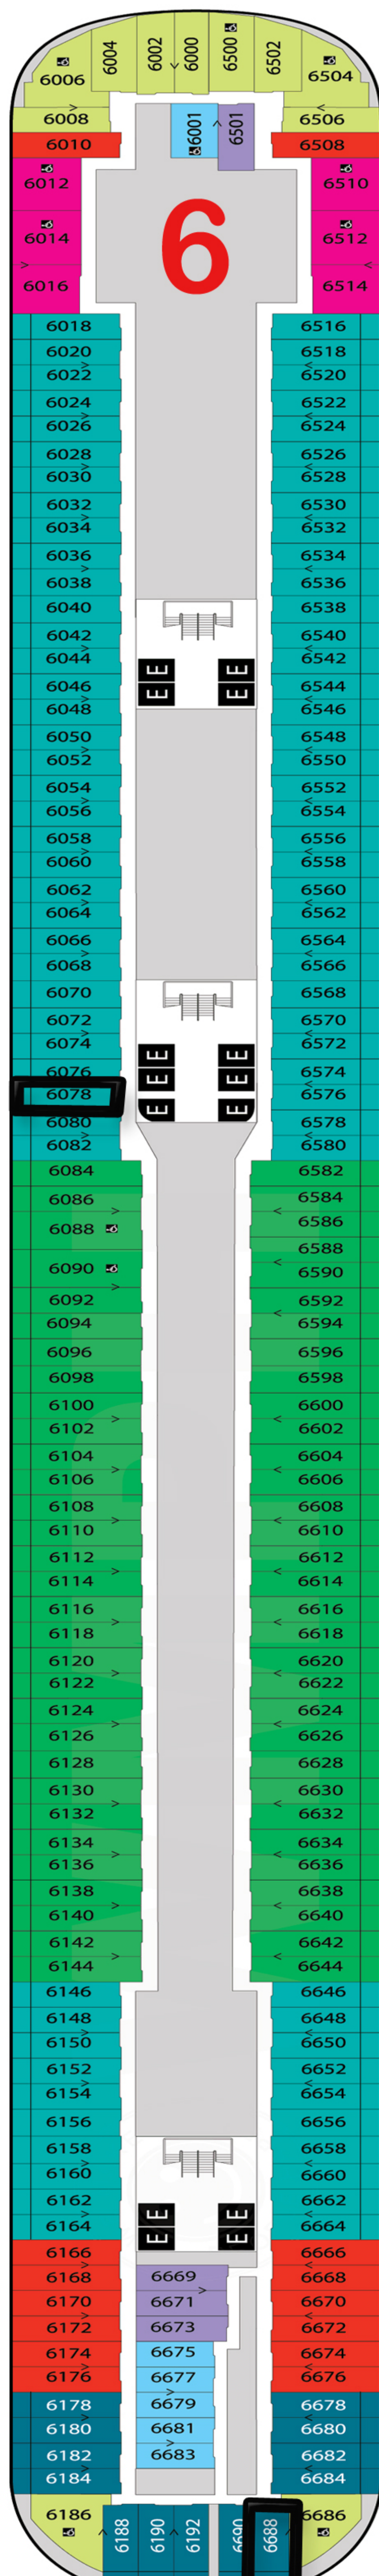

7

8

9

# Deck 7

- 7078 cdndrmom
- 7094 lolainkent
- 7148 Zott
- 7194 Cheryla

# Deck 8

- 8010 Facebook 5
- 8170 drummfamily 3
- 8188 Dizneat
- 8552 Facebook 3
- 8554 Facebook 1
- 8556 melissaina2
- 8562 Facebook 2

# Deck 9

- 9090 momof2divas
- 9112 Facebook 4
- 9154 drummfamily 1
- 9158 drummfamily 2

**Deck 2**  
2014 Charlesfamily

**Deck 5**  
5546 Blakeney4

**Deck 6**  
6078 liemge  
6688 LeckieClan