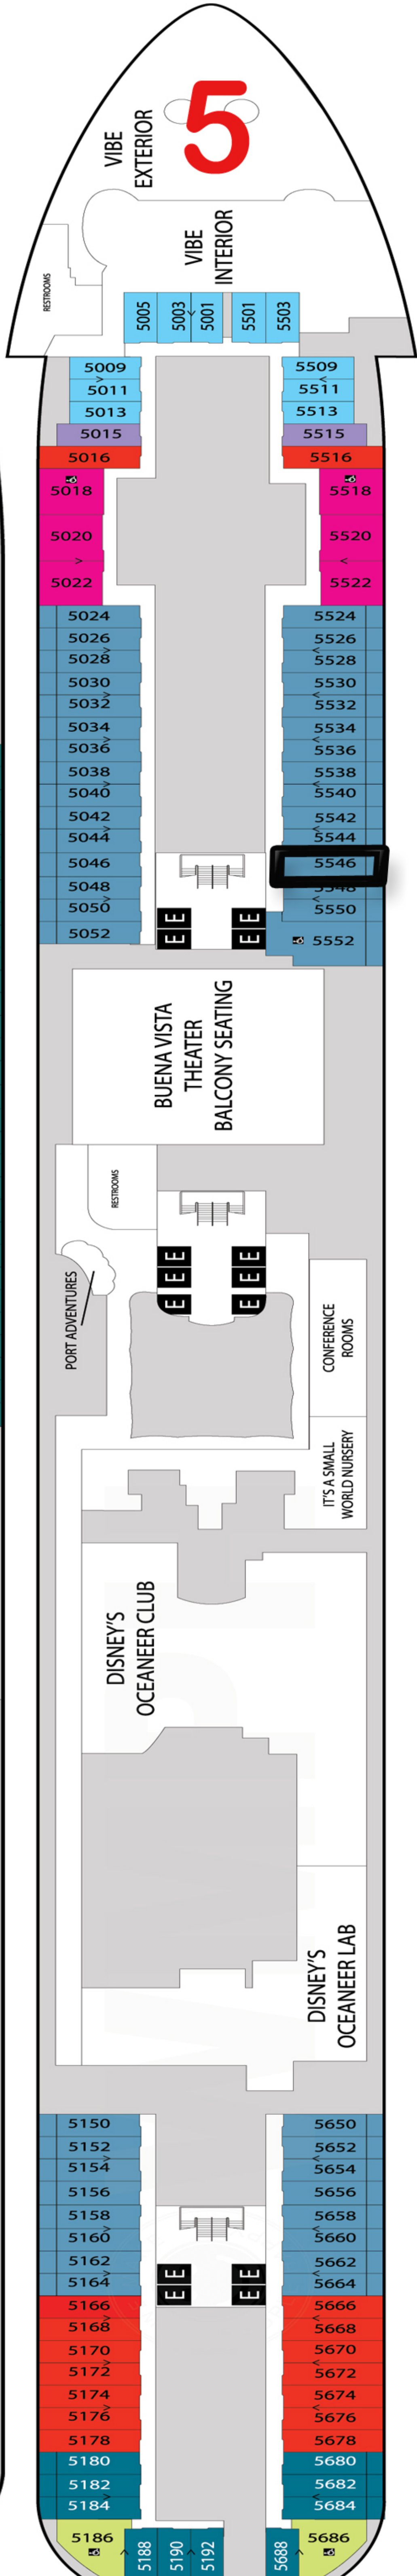

7

8

9

# Deck 7

- 7078 cdndrmom
- 7094 lolainkent
- 7148 Zott
- 7194 Cheryla

# Deck 8

- 8010 Facebook 5
- 8170 drummfamily 3
- 8188 Dizneat
- 8552 Facebook 3
- 8554 Facebook 1
- 8556 melissaina2
- 8562 Facebook 2

# Deck 9

- 9090 momof2divas
- 9112 Facebook 4
- 9154 drummfamily 1
- 9158 drummfamily 2

**Deck 2**  
2014 Charlesfamily

**Deck 5**  
5546 Blakeney4

**Deck 6**  
6078 liemge  
6688 LeckieClan