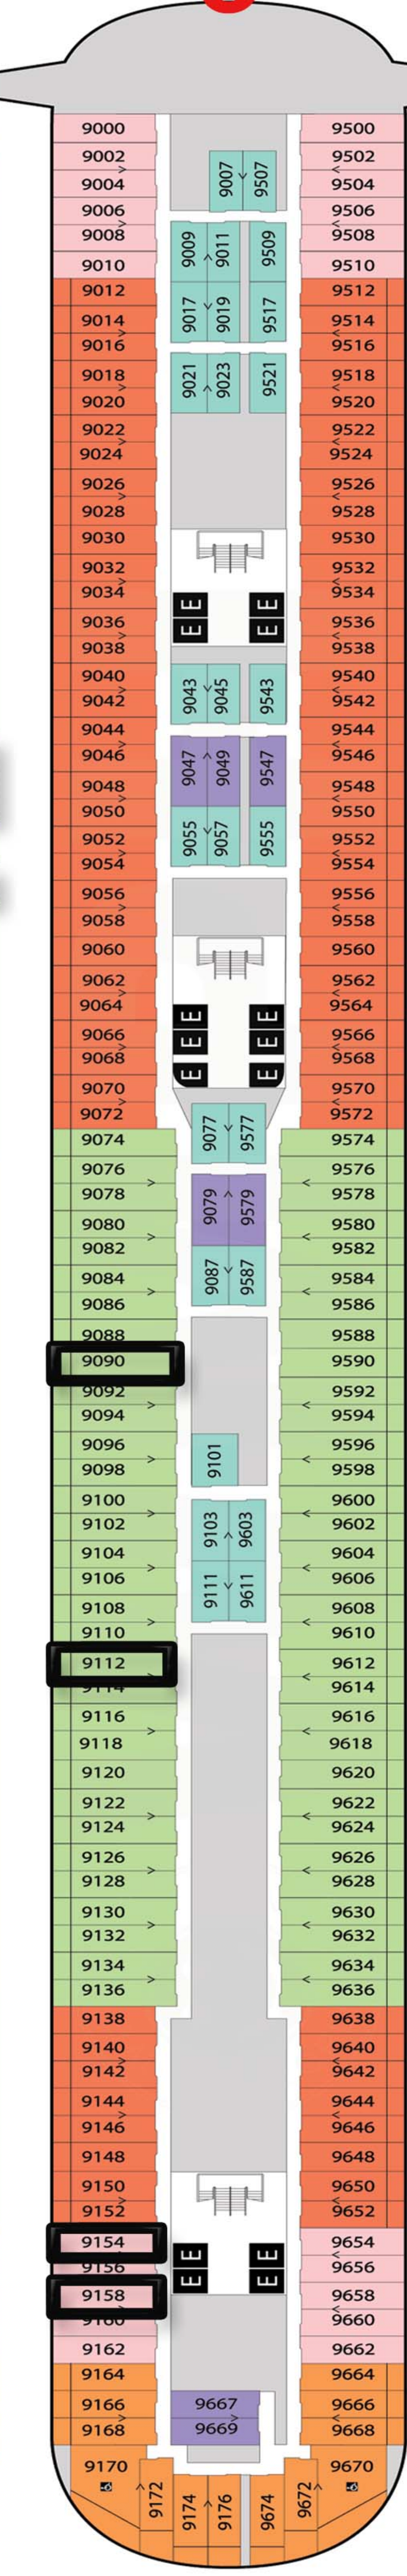

7

8

9

# Deck 7

- 7078 cdndrmom
- 7094 lolainkent
- 7148 Zott
- 7194 Cheryla

# Deck 8

- 8010 Facebook 5
- 8170 drummfamily 3
- 8188 Dizneat
- 8552 Facebook 3
- 8554 Facebook 1
- 8556 melissaina2
- 8562 Facebook 2

# Deck 9

- 9090 momof2divas
- 9112 Facebook 4
- 9154 drummfamily 1
- 9158 drummfamily 2

**Deck 2**  
2014 Charlesfamily

**Deck 5**  
5546 Blakeney4

**Deck 6**  
6078 liemge  
6688 LeckieClan